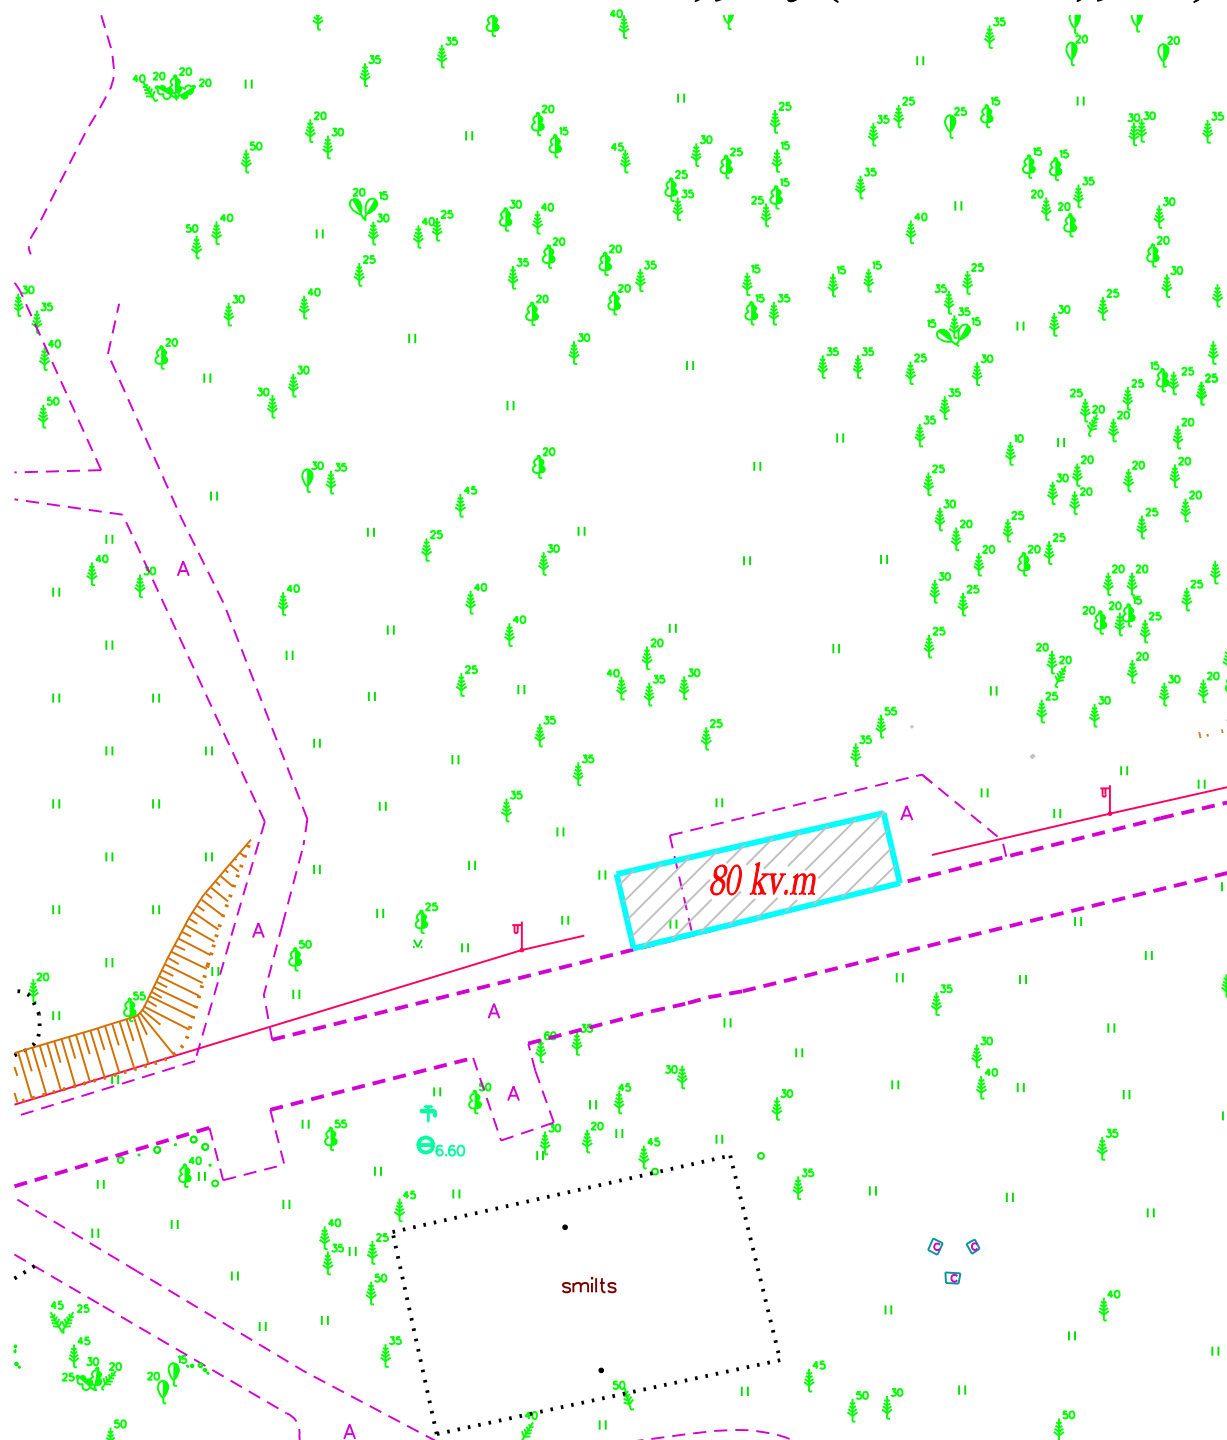

*Iznomājamās platības robežu shēma
no zemes vienības ar kadastra Nr. 0100 095 0030(kad. Nr.01000950040)*

iznomājamā platība-80 m²

Mērogs 1:500